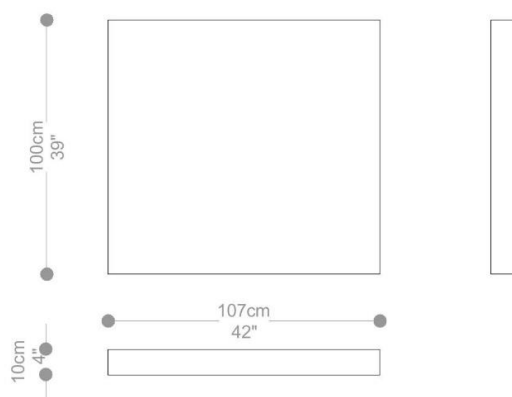

BRETON

CAMA
CONCEIÇÃO

COLEÇÃO BRASIL

POR:
Estúdio Breton

CAMA
CONCEIÇÃO

BRETON

BOX SOLTEIRO CONCEIÇÃO

CABECEIRA SOLTEIRO CONCEIÇÃO

CAMA
CONCEIÇÃO

BRETON

BOX VIUVA CONCEIÇÃO

CABECEIRA VIUVA CONCEIÇÃO

CAMA
CONCEIÇÃO

BRETON

BOX CASAL CONCEIÇÃO

CABECEIRA CASAL CONCEIÇÃO

CAMA
CONCEIÇÃO

BRETON

BOX CASAL SUER KING CONCEIÇÃO

CABECEIRA CASAL SUPER KING CONCEIÇÃO

CAMA
CONCEIÇÃO

BRETON

Diferenciais:

- Cama Conceição possui box bipartido.
- Cabeceira será fixada na parede com sistema macho e fêmea.