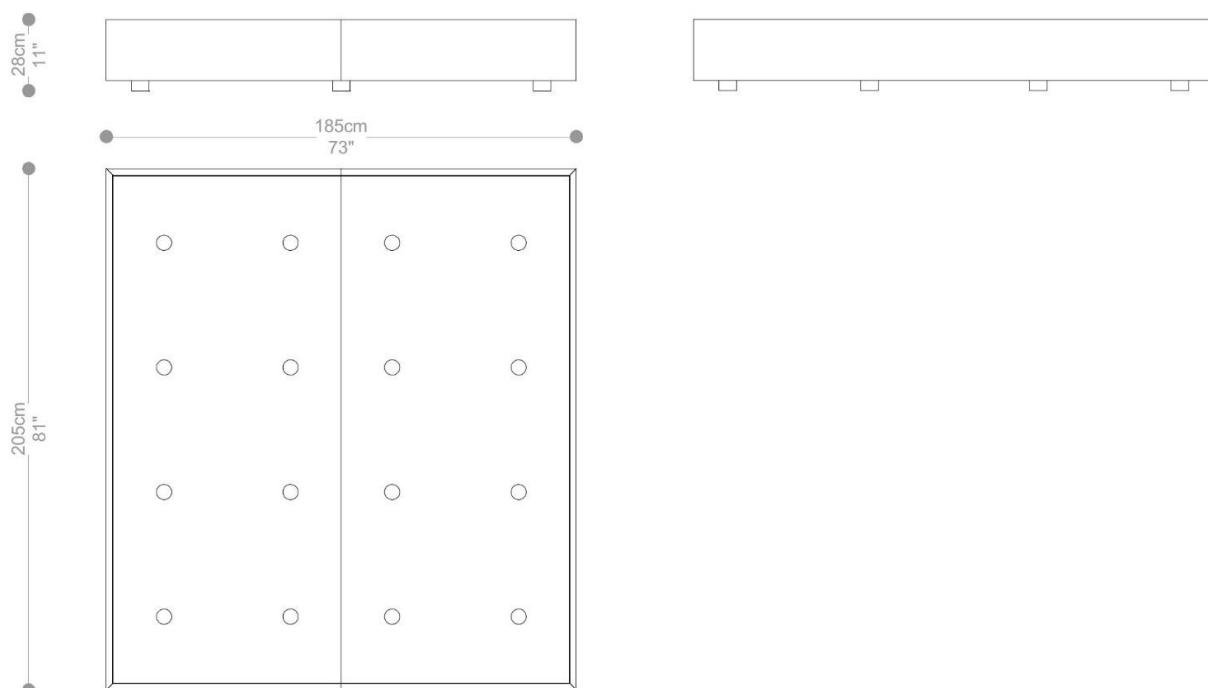

CAMA
CONCEIÇÃO

BRETON

BOX QUEEN CONCEIÇÃO

CABECEIRA QUEEN CONCEIÇÃO

CAMA
CONCEIÇÃO

BRETON

BOX CASAL KING BR CONCEIÇÃO

CABECEIRA CASAL KING BR CONCEIÇÃO

CAMA
CONCEIÇÃO

BRETON

BOX CASAL SUER KING CONCEIÇÃO

CABECEIRA CASAL SUPER KING CONCEIÇÃO

CAMA
CONCEIÇÃO

BRETON

Diferenciais:

- Cama Conceição possui box bipartido.
- Cabeceira será fixada na parede com sistema macho e fêmea.