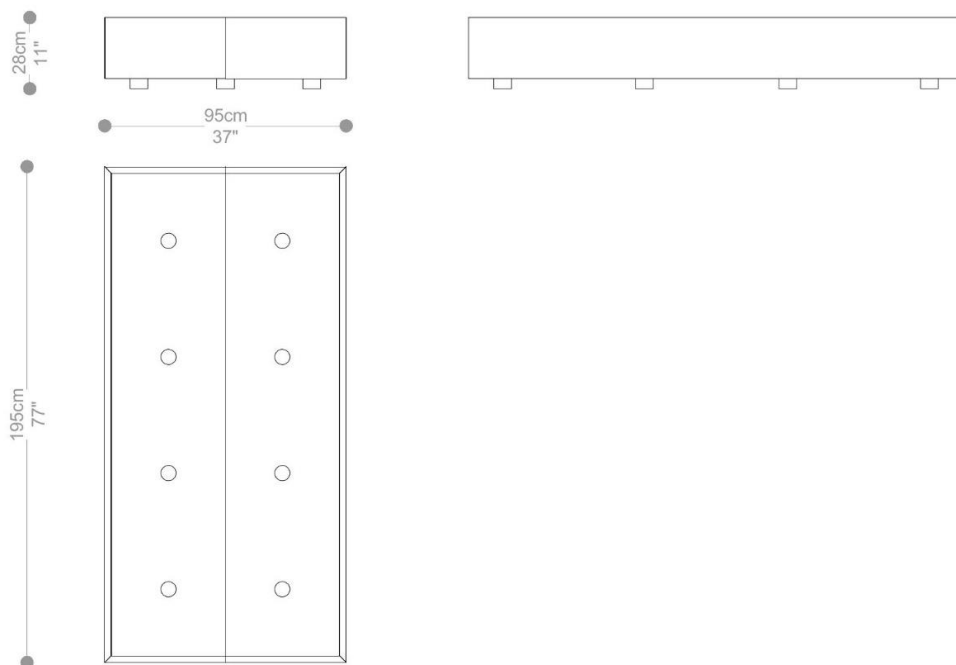

BRETON

CAMA
CONCEIÇÃO

COLEÇÃO BRASIL

POR:
Estúdio Breton

CAMA
CONCEIÇÃO

BRETON

BOX SOLTEIRO CONCEIÇÃO

CABECEIRA SOLTEIRO CONCEIÇÃO

CAMA
CONCEIÇÃO

BRETON

BOX VIUVA CONCEIÇÃO

CABECEIRA VIUVA CONCEIÇÃO

CAMA
CONCEIÇÃO

BRETON

BOX CASAL CONCEIÇÃO

CABECEIRA CASAL CONCEIÇÃO

CAMA
CONCEIÇÃO

BRETON

BOX CASAL SUER KING CONCEIÇÃO

CABECEIRA CASAL SUPER KING CONCEIÇÃO

CAMA
CONCEIÇÃO

BRETON

Diferenciais:

- Cama Conceição possui box bipartido.
- Cabeceira será fixada na parede com sistema macho e fêmea.