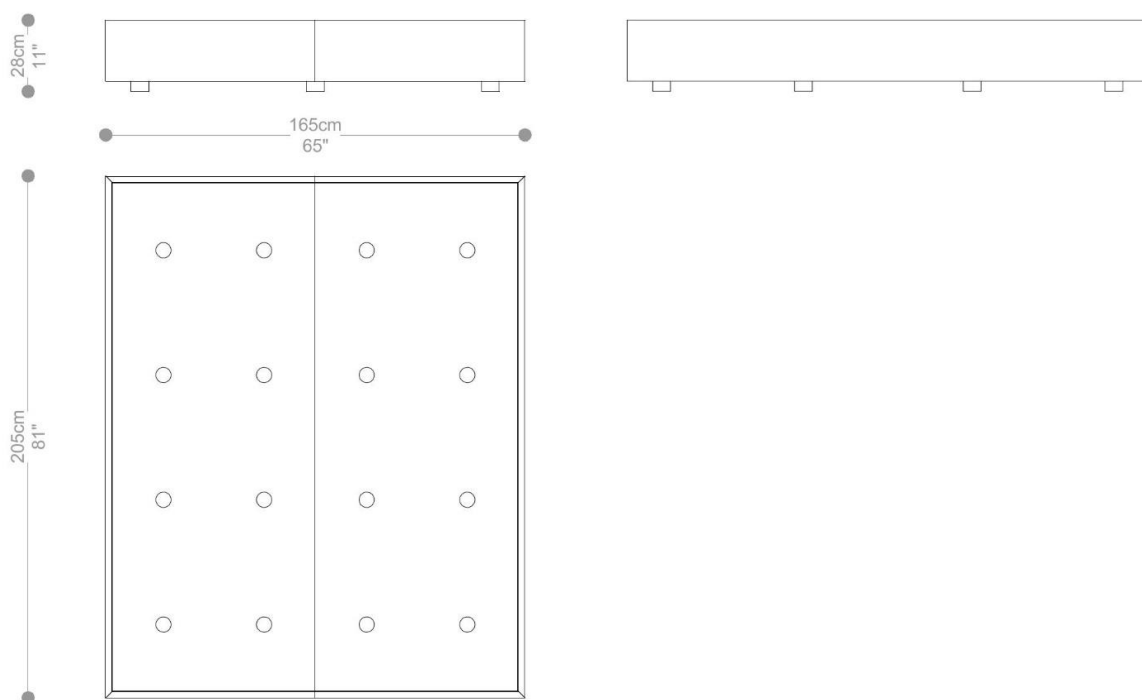

BOX QUEEN CONCEIÇÃO