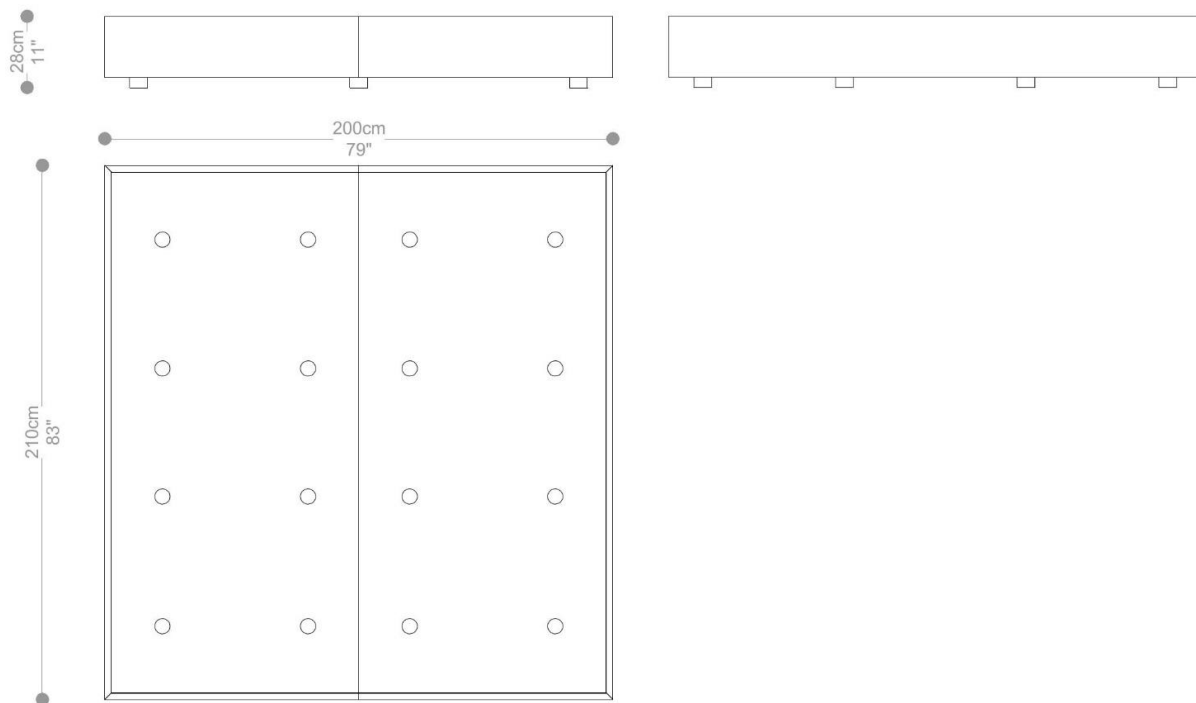

CAMA
CONCEIÇÃO

BRETON

BOX QUEEN CONCEIÇÃO

CABECEIRA QUEEN CONCEIÇÃO

CAMA
CONCEIÇÃO

BRETON

BOX CASAL KING BR CONCEIÇÃO

CABECEIRA CASAL KING BR CONCEIÇÃO

CAMA
CONCEIÇÃO

BRETON

BOX CASAL SUER KING CONCEIÇÃO

CABECEIRA CASAL SUPER KING CONCEIÇÃO

CAMA
CONCEIÇÃO

BRETON

Diferenciais:

- Cama Conceição possui box bipartido.
- Cabeceira será fixada na parede com sistema macho e fêmea.