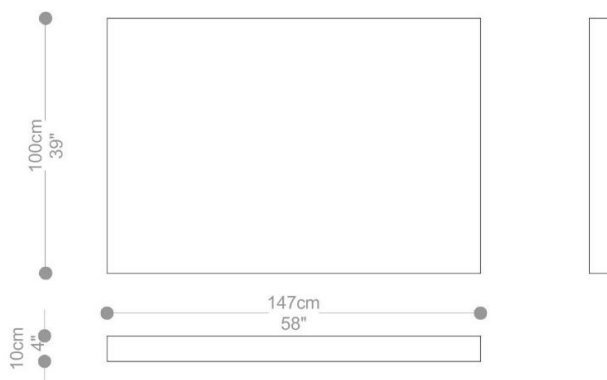

BRETON

CAMA
CONCEIÇÃO

COLEÇÃO BRASIL

POR:
Estúdio Breton

CAMA
CONCEIÇÃO

BRETON

BOX SOLTEIRO CONCEIÇÃO

CABECEIRA SOLTEIRO CONCEIÇÃO

CAMA
CONCEIÇÃO

BRETON

BOX VIUVA CONCEIÇÃO

CABECEIRA VIUVA CONCEIÇÃO

CAMA
CONCEIÇÃO

BRETON

BOX CASAL CONCEIÇÃO

CABECEIRA CASAL CONCEIÇÃO

CAMA
CONCEIÇÃO

BRETON

BOX CASAL SUER KING CONCEIÇÃO

CABECEIRA CASAL SUPER KING CONCEIÇÃO

CAMA
CONCEIÇÃO

BRETON

Diferenciais:

- Cama Conceição possui box bipartido.
- Cabeceira será fixada na parede com sistema macho e fêmea.