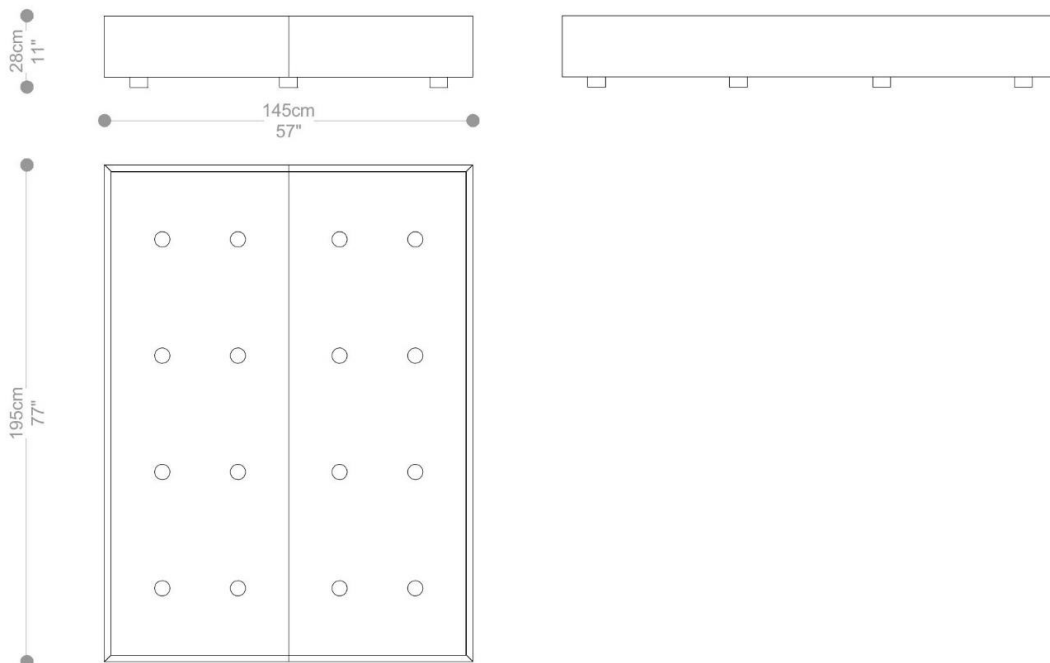

BRETON

CAMA
CONCEIÇÃO

COLEÇÃO BRASIL

POR:
Estúdio Breton

CAMA
CONCEIÇÃO

BRETON

BOX SOLTEIRO CONCEIÇÃO

CABECEIRA SOLTEIRO CONCEIÇÃO

CAMA
CONCEIÇÃO

BRETON

BOX VIUVA CONCEIÇÃO

CABECEIRA VIUVA CONCEIÇÃO

CAMA
CONCEIÇÃO

BRETON

BOX CASAL CONCEIÇÃO

CABECEIRA CASAL CONCEIÇÃO

CAMA
CONCEIÇÃO

BRETON

BOX QUEEN CONCEIÇÃO

CABECEIRA QUEEN CONCEIÇÃO

CAMA
CONCEIÇÃO

BRETON

BOX CASAL KING BR CONCEIÇÃO

CABECEIRA CASAL KING BR CONCEIÇÃO

CAMA
CONCEIÇÃO

BRETON

BOX CASAL SUER KING CONCEIÇÃO

CABECEIRA CASAL SUPER KING CONCEIÇÃO

CAMA
CONCEIÇÃO

BRETON

Diferenciais:

- Cama Conceição possui box bipartido.
- Cabeceira será fixada na parede com sistema macho e fêmea.