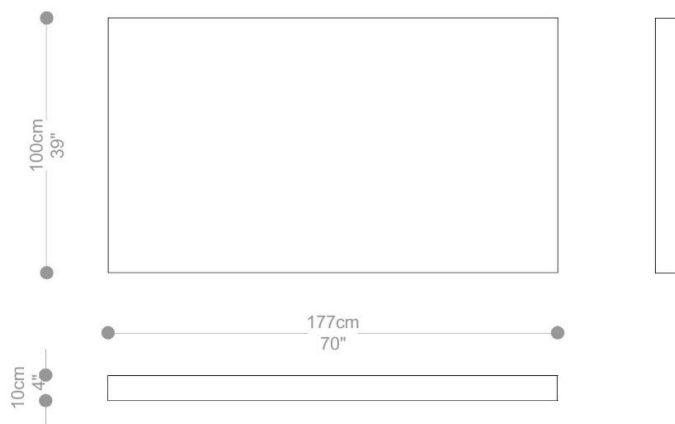

CABECEIRA QUEEN CONCEIÇÃO