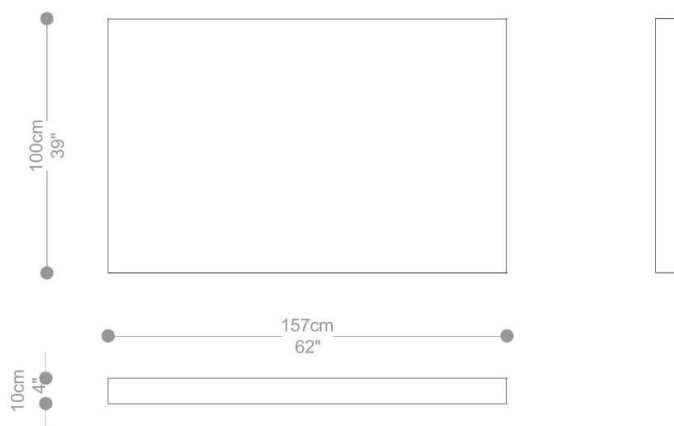

CAMA
CONCEIÇÃO

BRETON

BOX VIUVA CONCEIÇÃO

CABECEIRA VIUVA CONCEIÇÃO

CAMA
CONCEIÇÃO

BRETON

BOX CASAL CONCEIÇÃO

CABECEIRA CASAL CONCEIÇÃO

CAMA
CONCEIÇÃO

BRETON

BOX CASAL SUER KING CONCEIÇÃO

CABECEIRA CASAL SUPER KING CONCEIÇÃO

CAMA
CONCEIÇÃO

BRETON

Diferenciais:

- Cama Conceição possui box bipartido.
- Cabeceira será fixada na parede com sistema macho e fêmea.