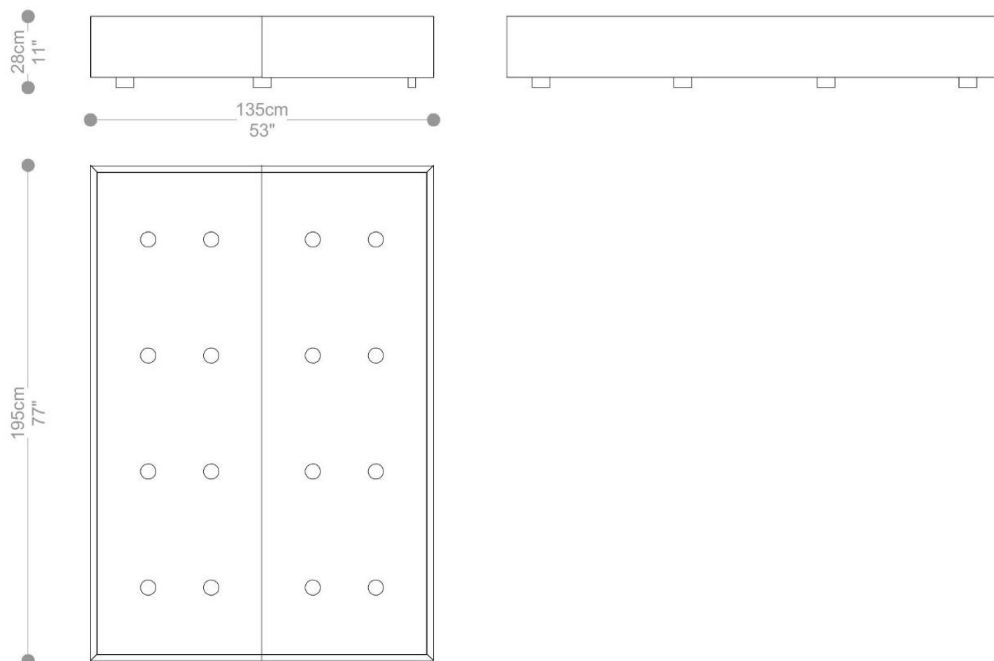

BRETON

CAMA
CONCEIÇÃO

COLEÇÃO BRASIL

POR:
Estúdio Breton

CAMA
CONCEIÇÃO

BRETON

BOX SOLTEIRO CONCEIÇÃO

CABECEIRA SOLTEIRO CONCEIÇÃO

CAMA
CONCEIÇÃO

BRETON

BOX VIUVA CONCEIÇÃO

CABECEIRA VIUVA CONCEIÇÃO

CAMA
CONCEIÇÃO

BRETON

BOX CASAL CONCEIÇÃO

CABECEIRA CASAL CONCEIÇÃO

CAMA
CONCEIÇÃO

BRETON

BOX QUEEN CONCEIÇÃO

CABECEIRA QUEEN CONCEIÇÃO

CAMA
CONCEIÇÃO

BRETON

BOX CASAL KING BR CONCEIÇÃO

CABECEIRA CASAL KING BR CONCEIÇÃO

CAMA
CONCEIÇÃO

BRETON

BOX CASAL SUER KING CONCEIÇÃO

CABECEIRA CASAL SUPER KING CONCEIÇÃO

CAMA
CONCEIÇÃO

BRETON

Diferenciais:

- Cama Conceição possui box bipartido.
- Cabeceira será fixada na parede com sistema macho e fêmea.